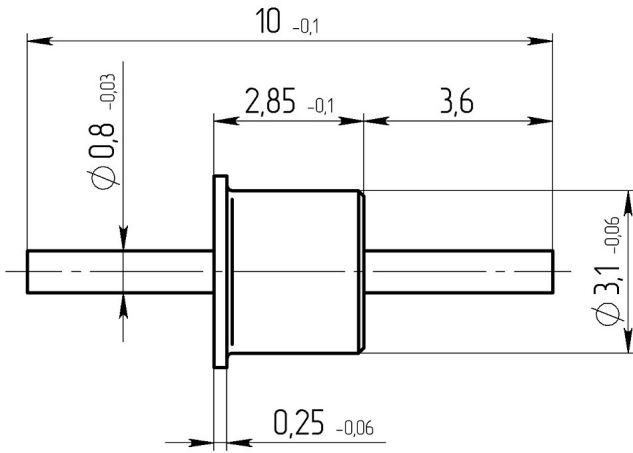

-01-00 .431145.001

Габаритные и установочные размеры

Внешний вид

SCI-9909 (Spectrum control)

: 0,005225

2

-

-